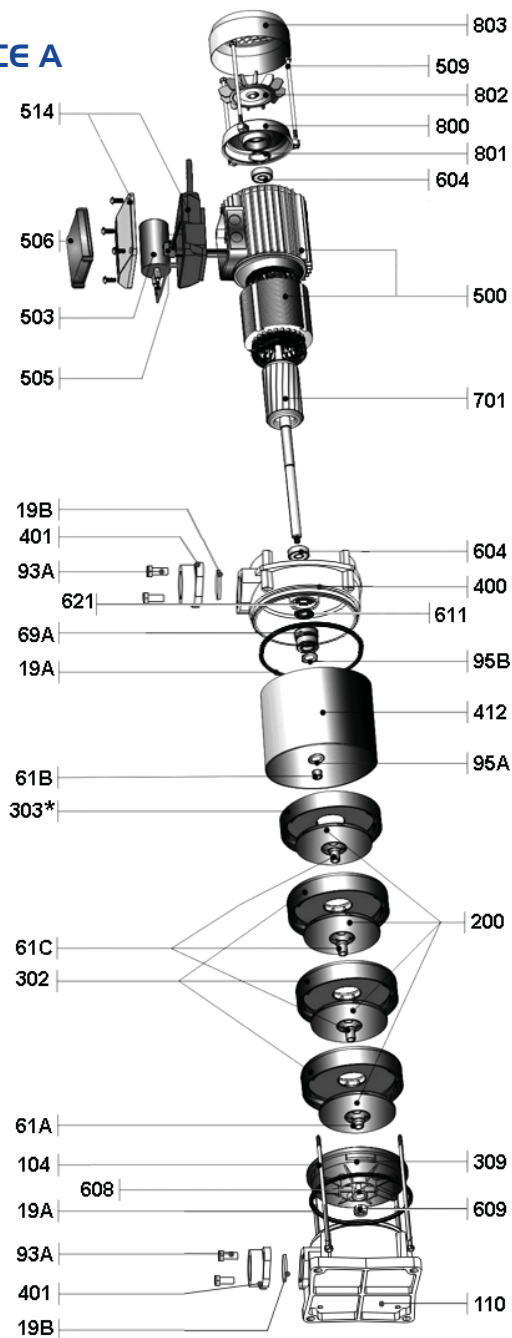

DESPIECE A

CODIGO	MODELO
1716	ROMA 5.4 T
1717	ROMA 5.4 M
1718	ROMA 5.5 T
1719	ROMA 5.5 M
1714	ROMA 5.6 T
1715	ROMA 5.6 M

DESPIECE B

CODIGO	MODELO	CODIGO	MODELO	CODIGO	MODELO
7256	ROMA 9.3 T	7260	ROMA 9.5 T		
7257	ROMA 9.3 M	7261	ROMA 9.5 M		
7258	ROMA 9.4 T	7262	ROMA 9.6 T		
7259	ROMA 9.4 M	7263	ROMA 9.7 T		
		7264	ROMA 9.8 T		

DESPIECE A

DESPIECE B

* A partir de la serie "1410" dejan de incorporar este recambio