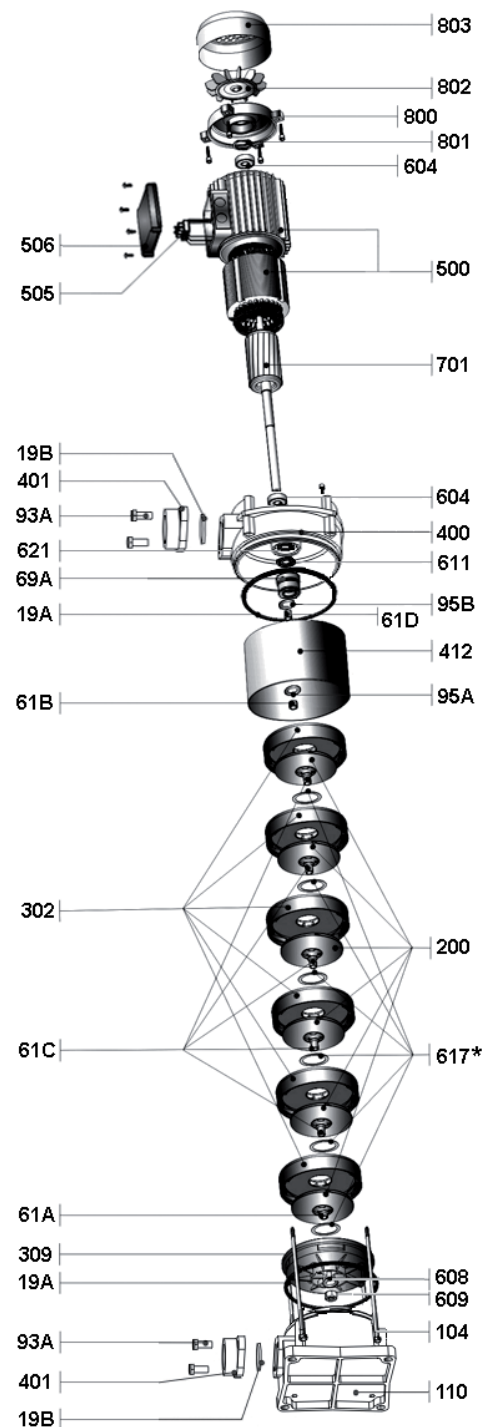

DESPIECE A

CODIGO	MODELO
1716	ROMA 5.4 T
1717	ROMA 5.4 M
1718	ROMA 5.5 T
1719	ROMA 5.5 M
1714	ROMA 5.6 T
1715	ROMA 5.6 M

DESPIECE B

CODIGO	MODELO	CODIGO	MODELO	CODIGO	MODELO
7256	ROMA 9.3 T	7260	ROMA 9.5 T		
7257	ROMA 9.3 M	7261	ROMA 9.5 M		
7258	ROMA 9.4 T	7262	ROMA 9.6 T		
7259	ROMA 9.4 M	7263	ROMA 9.7 T		
		7264	ROMA 9.8 T		

* A partir de la serie "1410" dejan de incorporar este recambio