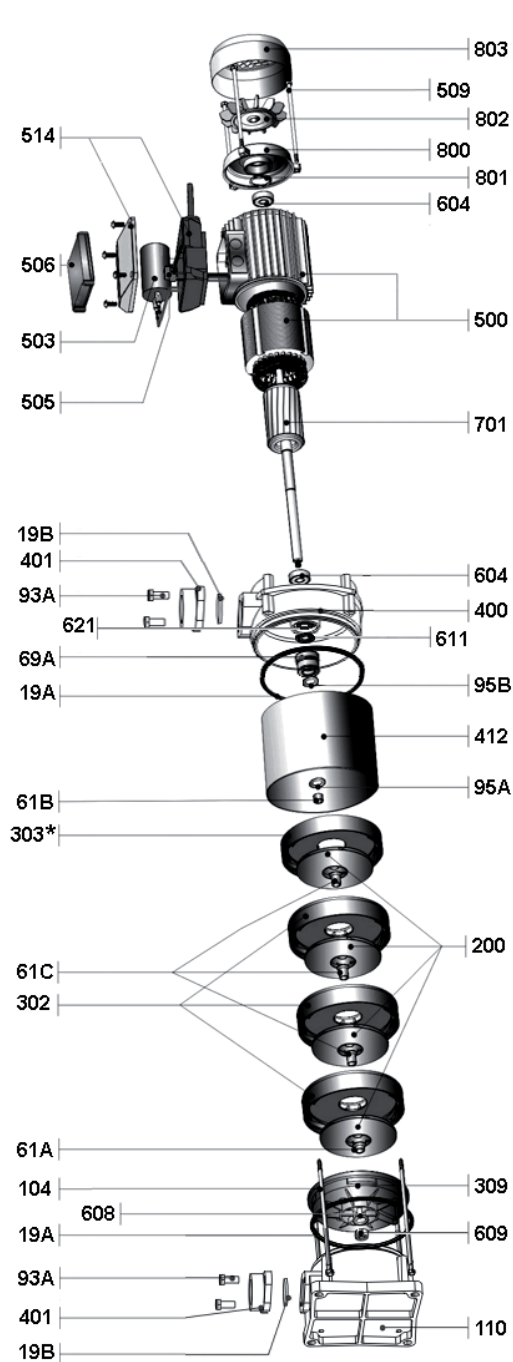

DESPIECE A

CODIGO	MODELO
1716	ROMA 5.4 T
1717	ROMA 5.4 M
1718	ROMA 5.5 T
1719	ROMA 5.5 M
1714	ROMA 5.6 T
1715	ROMA 5.6 M

DESPIECE B

CODIGO	MODELO	CODIGO	MODELO	CODIGO	MODELO
7256	ROMA 9.3 T	7260	ROMA 9.5 T		
7257	ROMA 9.3 M	7261	ROMA 9.5 M		
7258	ROMA 9.4 T	7262	ROMA 9.6 T		
7259	ROMA 9.4 M	7263	ROMA 9.7 T		
		7264	ROMA 9.8 T		

* A partir de la serie "1410" dejan de incorporar este recambio